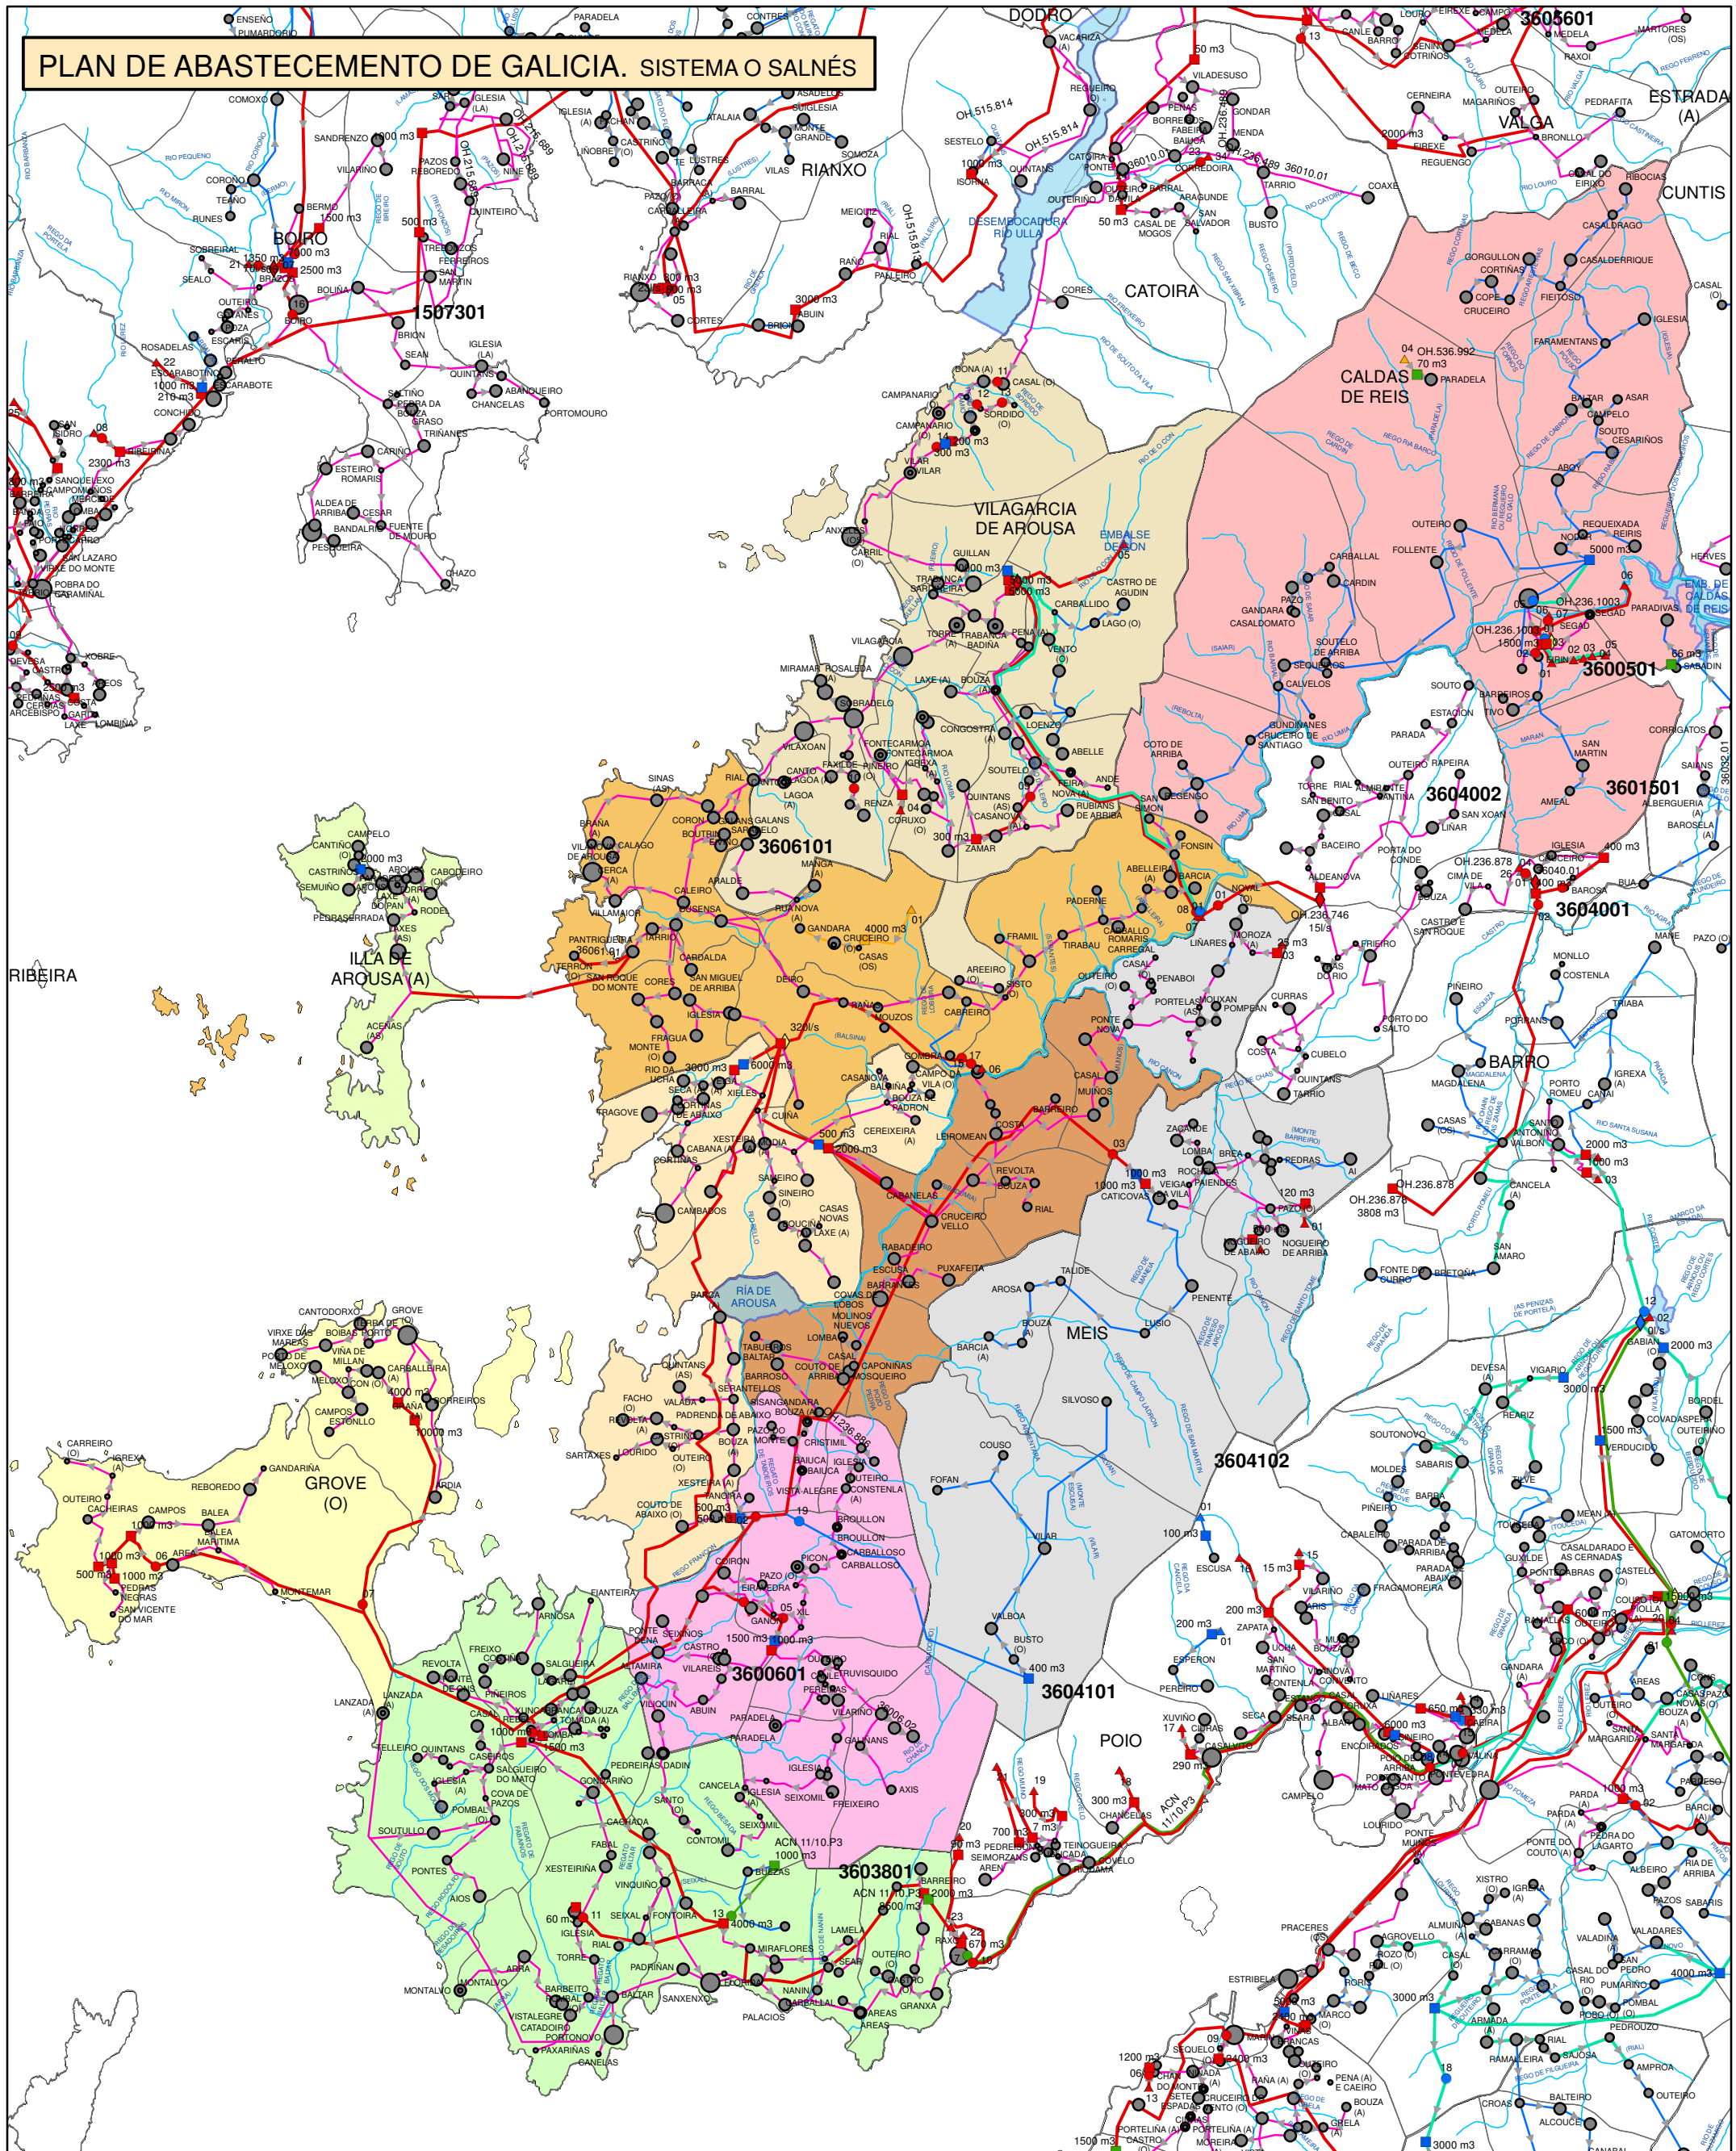

PLAN DE ABASTECIMIENTO DE GALICIA. SISTEMA O SALNÉS

RIBEIRA

LENDA						
Poboación fixa	Bombeos	Captacións	ETAP	Depósito	Rede	
● 0 - 50 hab	● EN CONSTRUCCION	▲ EN CONSTRUCCION	◆ ETAP	■ EN CONSTRUCCION	— CONDUCCION EN CONSTRUCCION	
● 50 - 100 hab	● EN PROXECTO	▲ EN PROXECTO	◆ ETAP A AMPLIAR	■ EN PROXECTO	— CONDUCCION EXISTENTE	
● 100 - 500 hab	● EXISTENTE	▲ EXISTENTE	◆ ETAP FORA DE SERVIZO	■ FORA DE SERVIZO	— CONDUCCION EN PROXECTO	
● 500 - 1000 hab	● FORA SERVIZO	▲ FORA DE SERVIZO	◆ ETAP A SUSTITUIR	■ PROPOSTO	— CONDUCCION PROPOSTA	
● > 1000 hab	● PROPOSTO	▲ PROPOSTA	◆ ETAP EN EXECUCION	■ VECIÑAL	— CONDUCCION FORA DE SERVIZO	
	● VECIÑAL	▲ VECIÑAL	◆ ETAP EN PROXECTO		— EN CONSTRUCCION	
			◆ ETAP PROPOSTA		— EN PROXECTO	
			◆ ETAP VECIÑAL		— EXISTENTE	
					— PROPOSTA	
					— VECIÑAL	
					— FORA DE SERVIZO	

REDONDELA